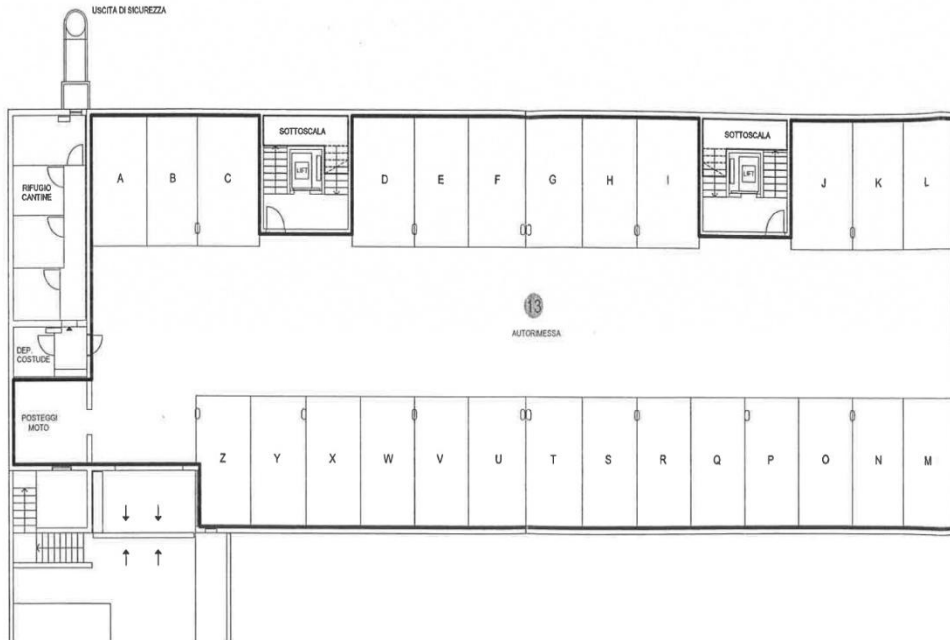

# Residenza PRIMINZINO

VIA CENTRO TV 44  
6949 COMANO

APPARTAMENTO PPP 5  
al 1° piano  
di 144 mq lordi  
terrazza di 12.50 mq  
giardino privato di 80 mq

Splendido appartamento 5.5 locali di 140 mq nel comune di Comano. Sito al PT in una moderna residenza posizionata in zona tranquilla ma privilegiata.

Nelle vicinanze presenti molti servizi quali scuole, ristoranti, farmacie con collegamenti mezzi pubblici e autostradali.

Zona giorno grande e luminosa. La zona notte è composta da quattro belle camere servite da due comodi servizi, di cui uno con vasca da bagno e l'altro servizio con doccia. Giardino grande e ben tenuto di 80 mq oltre ad una bellissima terrazza di 12.50 mq.

Posteggi tutti in autorimessa, la cantina assegnata è molto capiente.

ASSEGNAZIONI PPP 5 :  
Posteggio in autorimessa  
Z + Y

Cantina

**PREZZO DI VENDITA PPP5 CHF 895'000.00 (senza posteggio)**

**Prezzo di un posteggio in autorimessa CHF 45'000.00  
a disposizione 3 posteggi**